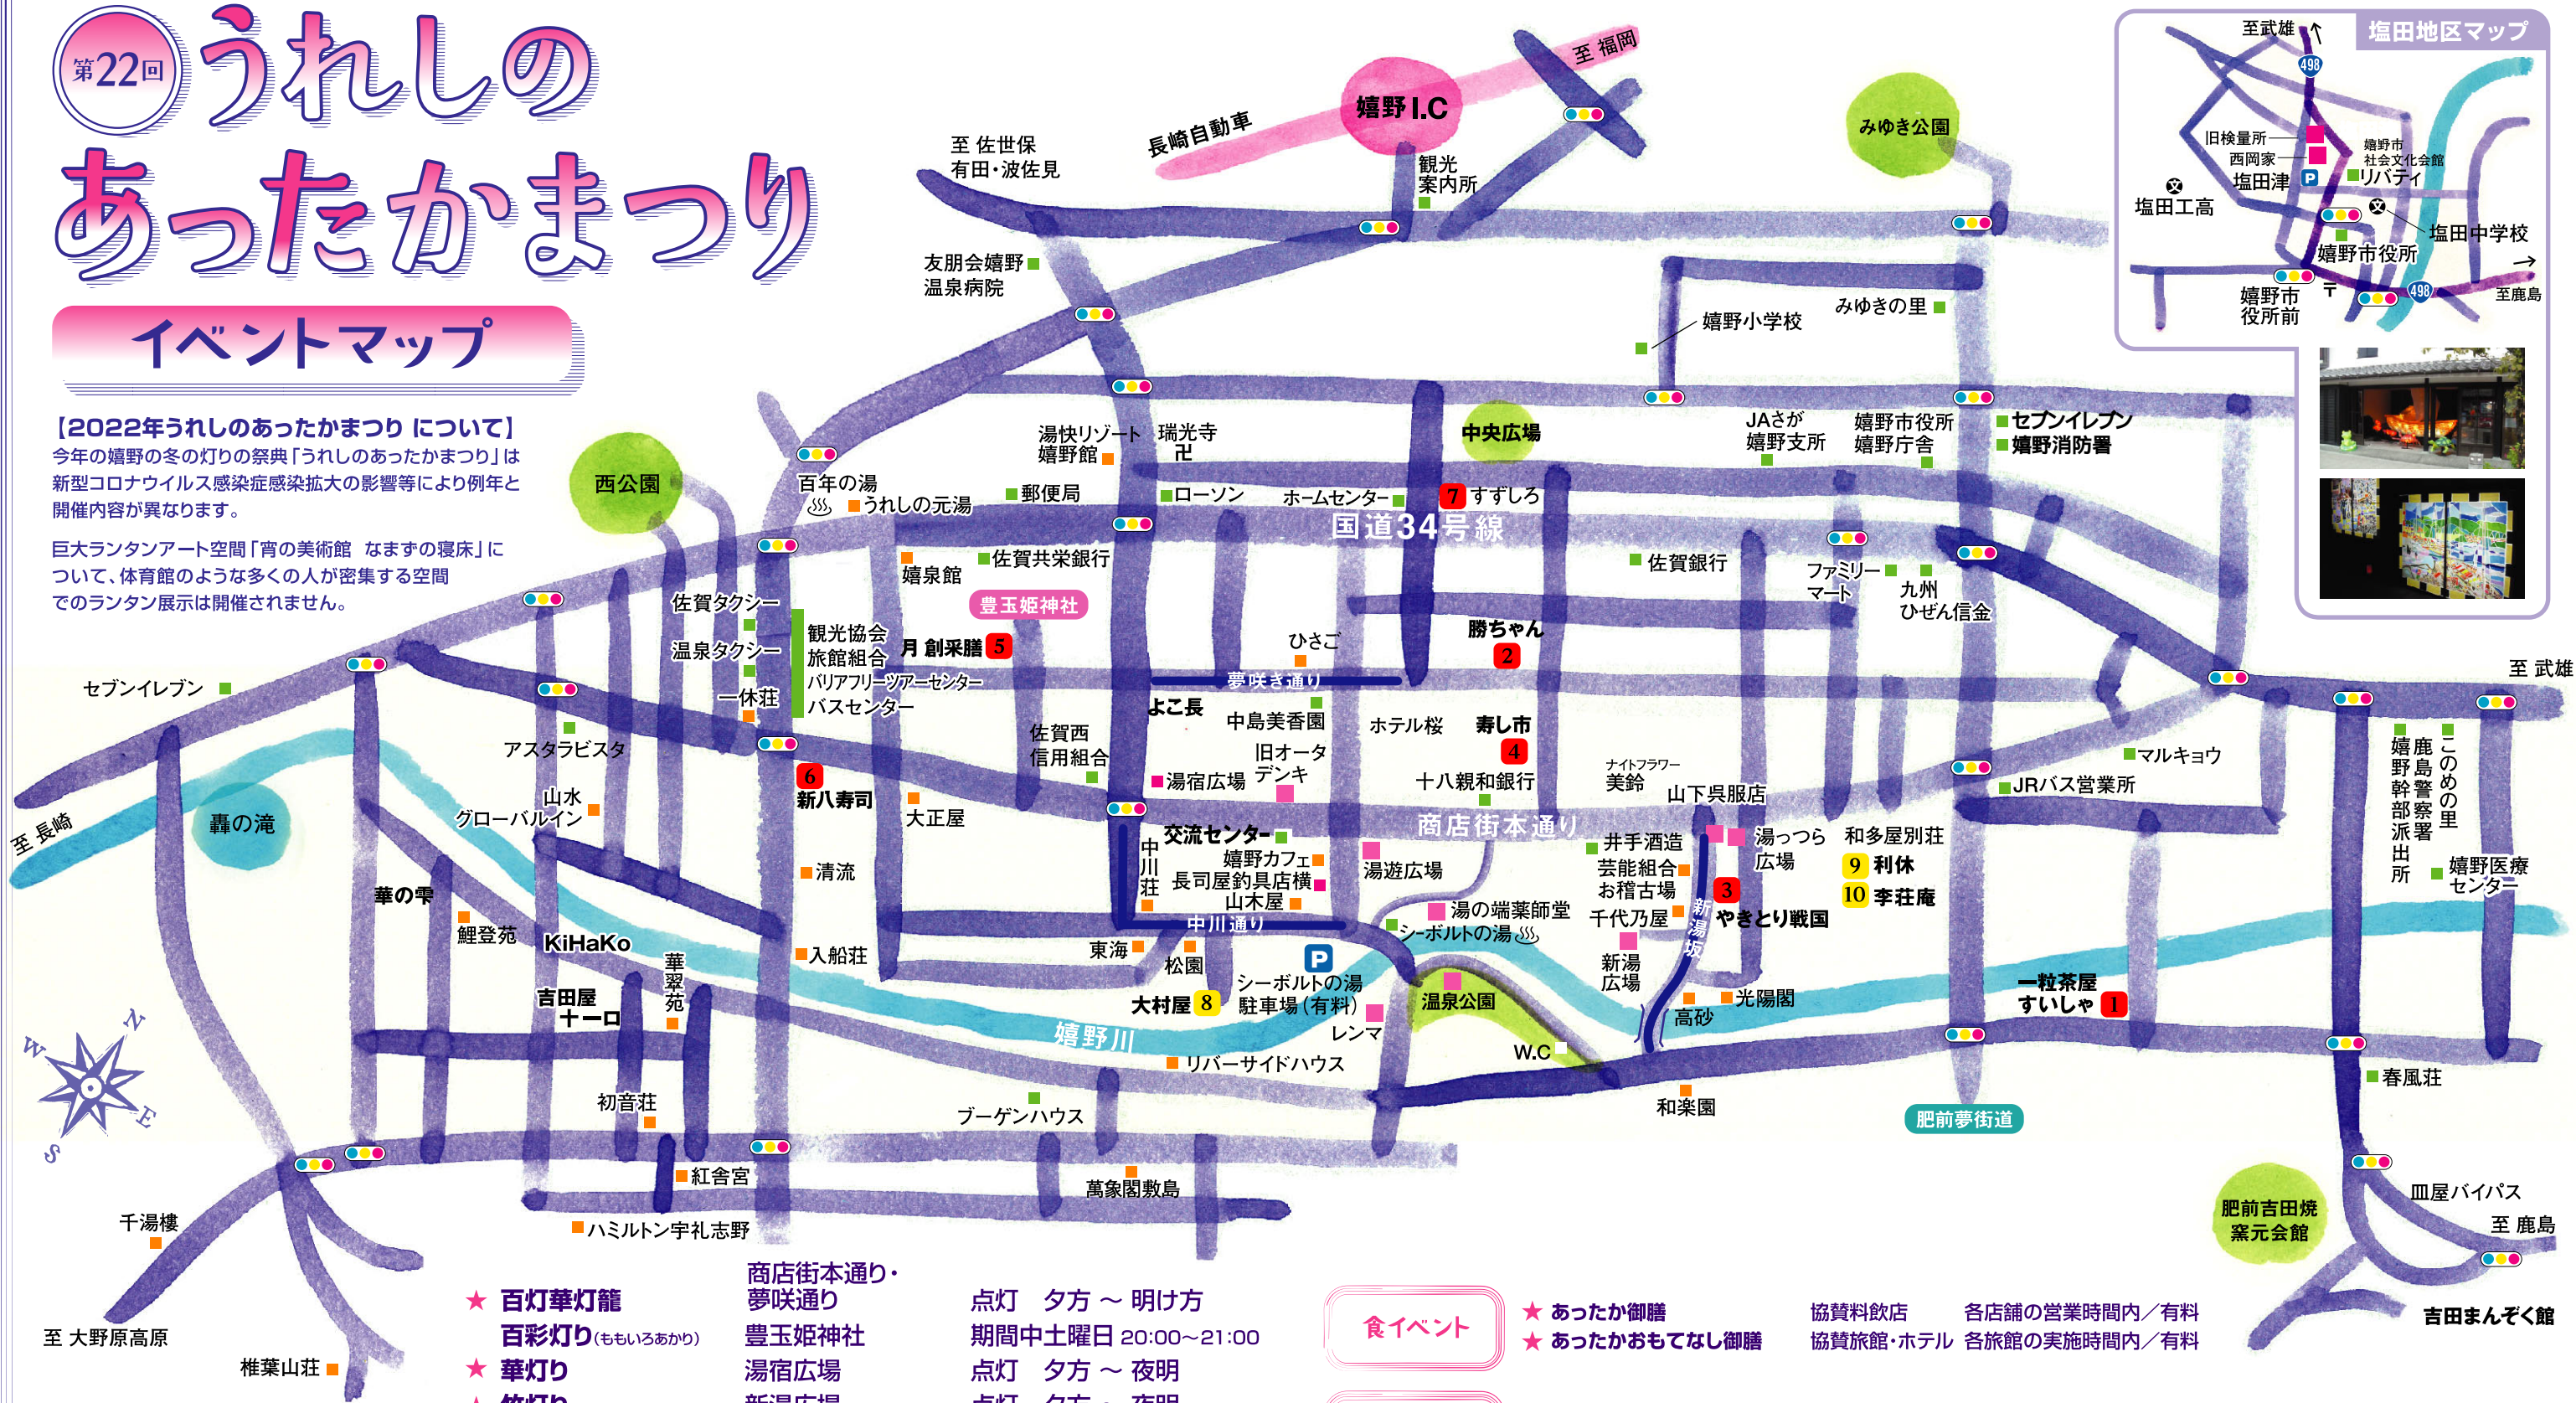

第22回

うれしのあったかまつり

イベントマップ

【2022年うれしのあったかまつりについて】

今年の嬉野の冬の灯りの祭典「うれしのあったかまつり」は新型コロナウイルス感染症感染拡大の影響等により例年と開催内容が異なります。

巨大ランタンアート空間「宵の美術館 なますの寝床」について、体育館のような多くの人々が密集する空間でのランタン展示は開催されません。

- | | | |
|-----------------|-------------|--------------------|
| ★ 百灯華灯籠 | 商店街本通り・夢咲通り | 点灯 夕方～明け方 |
| ★ 百彩灯り(ももいろあかり) | 豊玉姫神社 | 期間中土曜日 20:00～21:00 |
| ★ 華灯り | 湯宿広場 | 点灯 夕方～夜明 |
| ★ 竹灯り | 新湯広場 | 点灯 夕方～夜明 |
| ★ 恋人たちの灯り | 新湯広場 | 点灯 夕方～夜明 |
| ★ ほのぼの絵手紙灯籠 | 中川通り | 点灯 夕方～夜明 |
| ★ 絵手紙灯籠 | 温泉公園 | 点灯 夕方～夜明 |
| ★ まちなかランタン | 湯ノ端・薬師様 | 点灯 夕方～夜明 |
| ★ 塩田津あったか灯籠展 | 塩田津 | 18:00～21:00 |
| ★ ゆっつら願いのランタン | 豊玉姫神社 | 点灯 夕方～夜明 |
| ★ 希望の大楠ランタン | シーボルトの湯テラス | 点灯 夕方～夜明 |

食イベント

- ★ あったか御膳
 - ★ あったかおもてなし御膳
- 協賛料飲店 各店舗の営業時間内/有料
協賛旅館・ホテル 各旅館の実施時間内/有料

あったか展示イベント

- ★ パッチワーク展
 - ★ 吉田中作品展
- 山下呉服店 営業時間内
旧オータデンキ 10:00～20:00

同時開催イベント

- ★ YOU-音～冬ライブ～
- 湯遊広場 2/13 13:00～

灯りのイベント

凡例 ★ …… 常時開催 ■ …… 旅館・ホテル □ …… イベント会場

※マスクの着用や手指の消毒等、新型コロナウイルス感染拡大防止にご協力ください。 ※悪天候の際は、屋外でのイベント・展示を中止する場合がございます。 ※新型コロナウイルス感染防止の観点から予告なくイベントを中止する場合がございます。